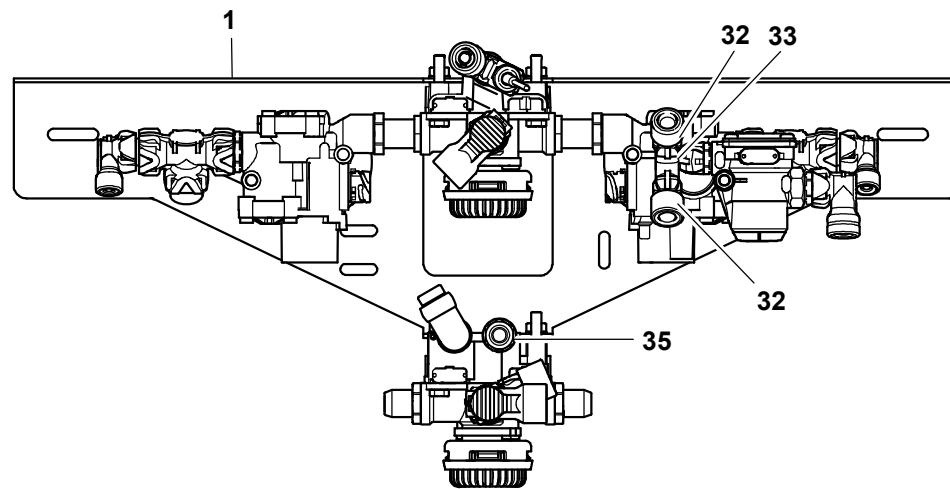

**GROVE**

VENTILTRAEGER 2 VORMONTAGE  
 VALVE CARRIER 2

BILDTAFEL  
 PICTORIAL DISPLAY

03.15

**3247936-ETL K**

1/2

**GMK 5250  
 BE 505  
 G 751**

**GROVE**

VENTILTRAEGER 2 VORMONTAGE  
VALVE CARRIER 2

BILDТАFEL  
PICTORIAL DISPLAY

03.15

**3247936-ETL K**

2/2

**GMK 5250**  
**BE 505**  
**G 751**