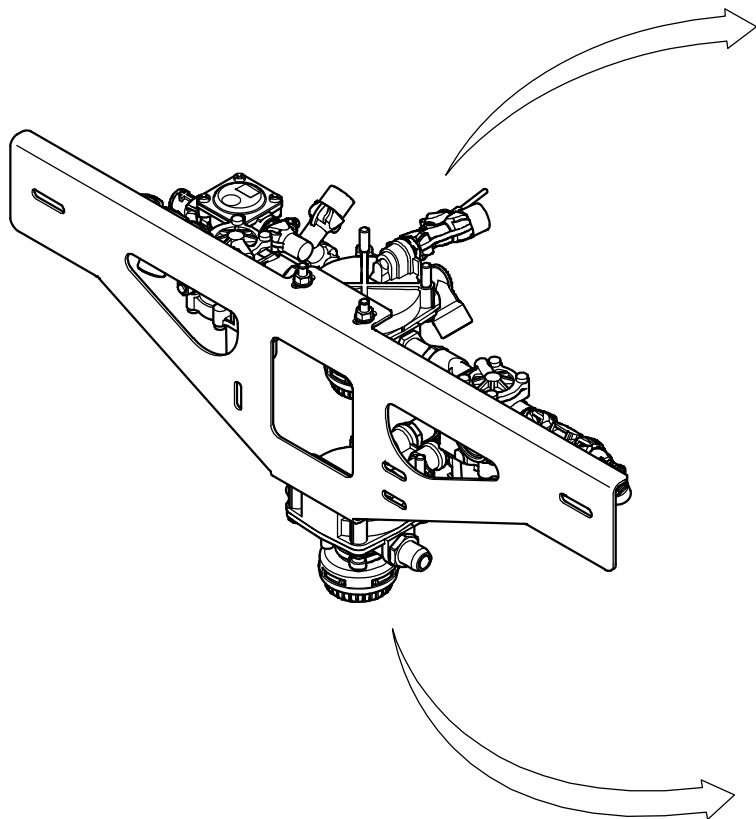

**GROVE**

VENTILTRAEGER 2 VORMONTAGE  
 VALVE CARRIER 2

BILDTAFEL  
 PICTORIAL DISPLAY

03.15

**3247936-ETL K**

1/2

**GMK 5250  
 BE 505  
 G 751**

**GROVE**

VENTILTRAEGER 2 VORMONTAGE  
VALVE CARRIER 2

BILDТАFEL  
PICTORIAL DISPLAY

03.15

**3247936-ETL K**

2/2

**GMK 5250**  
**BE 505**  
**G 751**