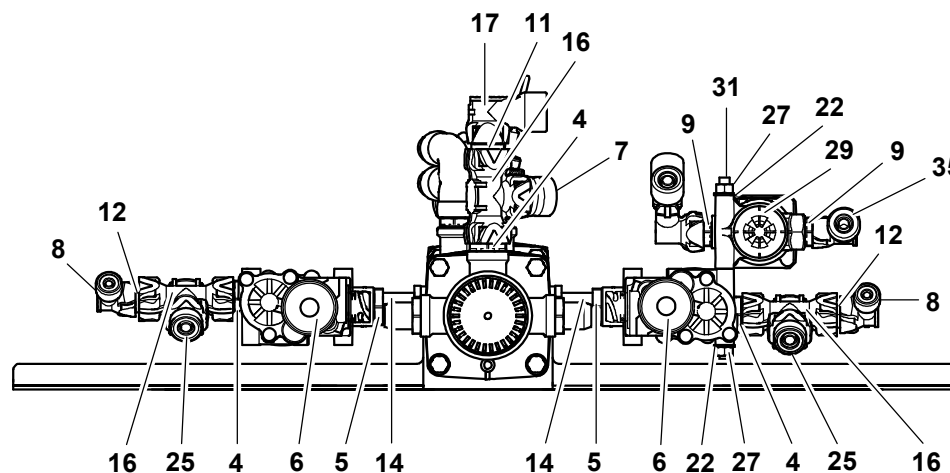

**GROVE**

VENTILTRAEGER 2 VORMONTAGE  
 VALVE CARRIER 2

BILDTAFEL  
 PICTORIAL DISPLAY

03.15

**3247936-ETL K**

1/2

**GMK 5250  
 BE 505  
 G 751**

**GROVE**

VENTILTRAEGER 2 VORMONTAGE  
VALVE CARRIER 2

BILDТАFEL  
PICTORIAL DISPLAY

03.15

**3247936-ETL K**

2/2

**GMK 5250**  
**BE 505**  
**G 751**